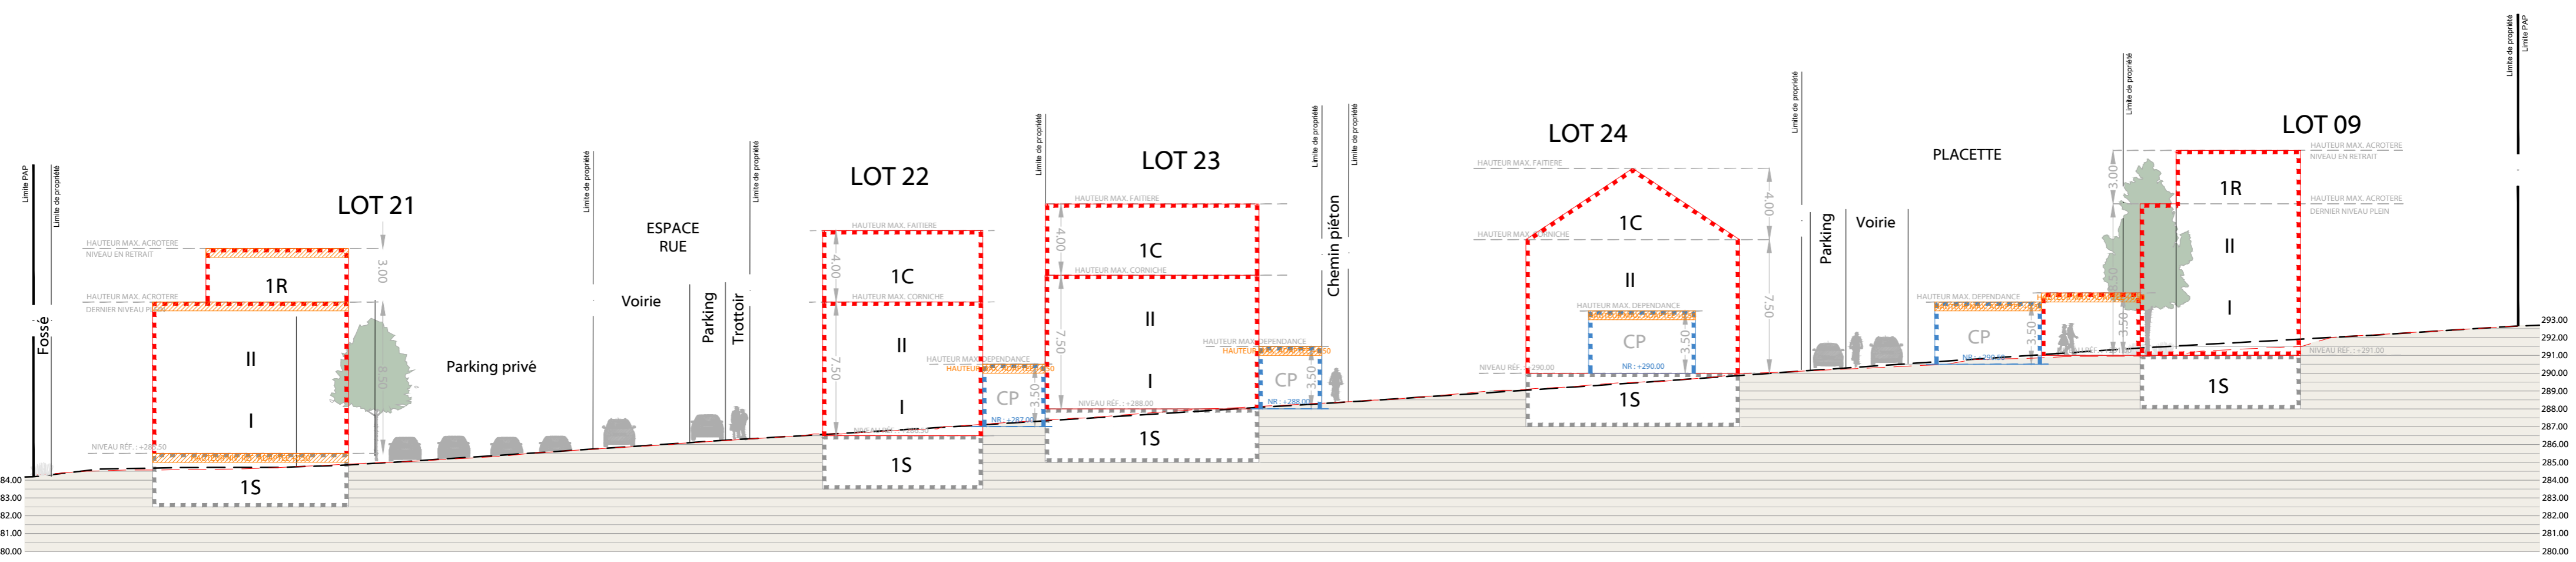

COUPE SIGNIFICATIVE AA'

1-250

COUPE SIGNIFICATIVE BB'

1-250

COUPE SIGNIFICATIVE CC'

1-250

COUPE SIGNIFICATIVE DD'

1-250

MAITRE DE L'OUVRAGE : **KUHN S.A.**
 Z.A. John F. Kennedy
 L-1113 LUXEMBOURG

PROJET : **Modification ponctuelle du Projet d'aménagement particulier "Allée des Tilleuls" à Redange sur Attert**

ECHELLE : 1/7,250 e DESSINE : SH CONTROLE : PA DATE : 21 mai 2024

VERSION COORDONNEE

PAP "Allée des Tilleuls" à Redange sur Attert

OBJET : **PARTIE GRAPHIQUE**
 modifiée selon avis 18124/56C
 MODIFICATION PONCTUELLE
 PLAN D'AMENAGEMENT PARTICULIER