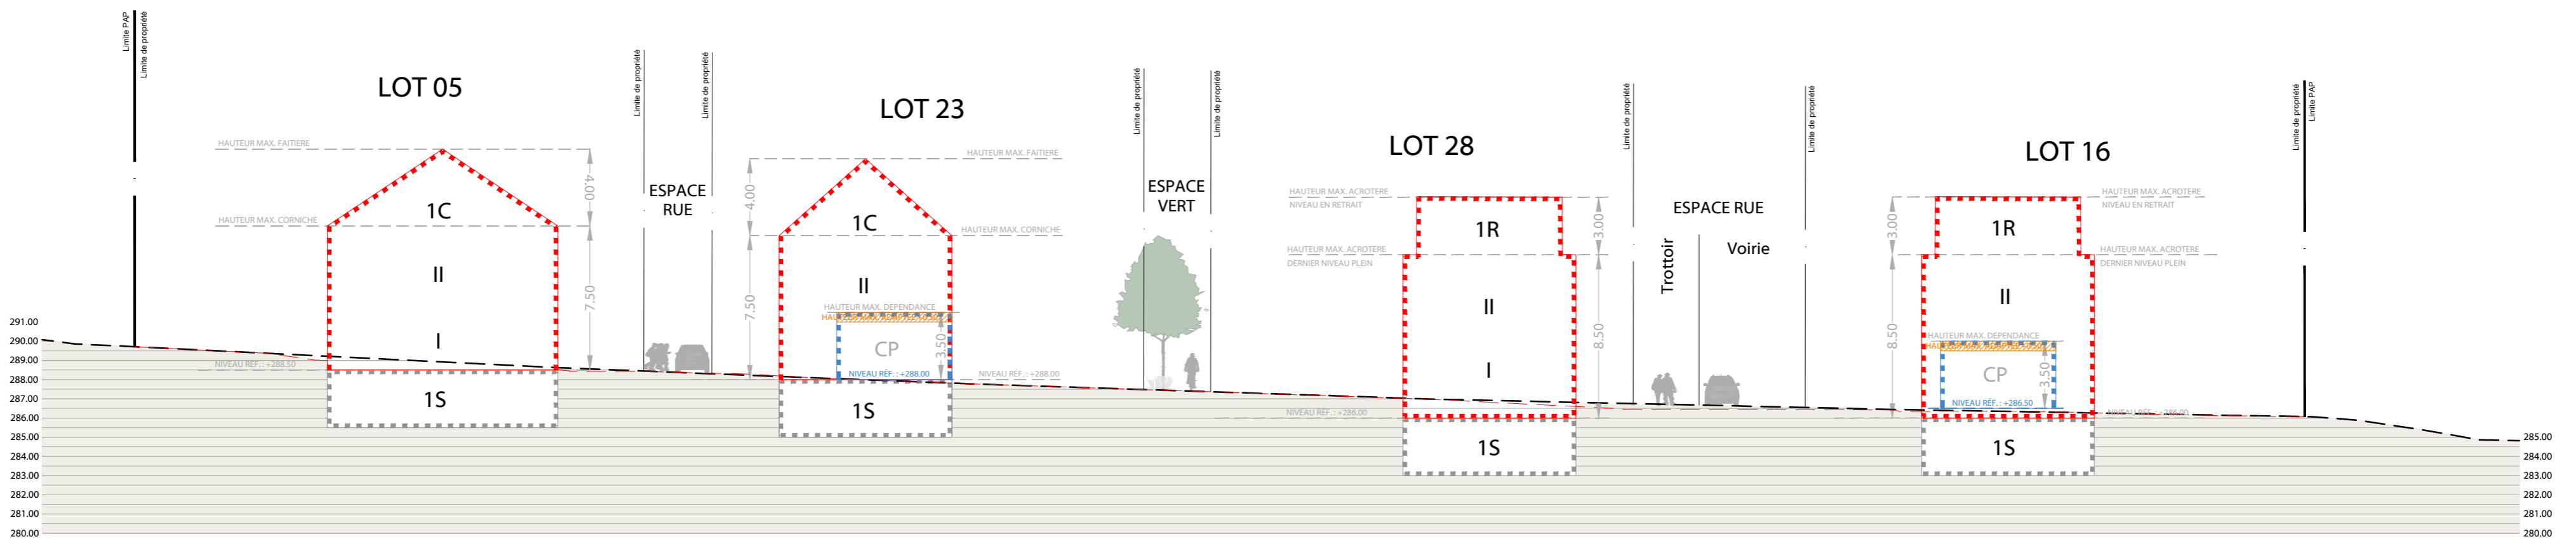

COUPE SIGNIFICATIVE AA'

1-250

COUPE SIGNIFICATIVE BB'

1-250

COUPE SIGNIFICATIVE CC'

1-250

COUPE SIGNIFICATIVE DD'

1-250

MAITRE DE L'OUVRAGE : **KUHN S.A.**
 Z.A. John F. Kennedy
 L-1113 LUXEMBOURG

PROJET : **Modification ponctuelle du Projet d'aménagement particulier "Allée des Tilleuls" à Redange sur Attert**

ECHELLE : 1/7,250 e DESSINE : SH CONTROLE : PA DATE : 21 mai 2024

VERSION COORDONNEE

PAP "Allée des Tilleuls" à Redange sur Attert

OBJET : **PARTIE GRAPHIQUE**
 modifiée selon avis 18124/56C
 MODIFICATION PONCTUELLE
 PLAN D'AMENAGEMENT PARTICULIER