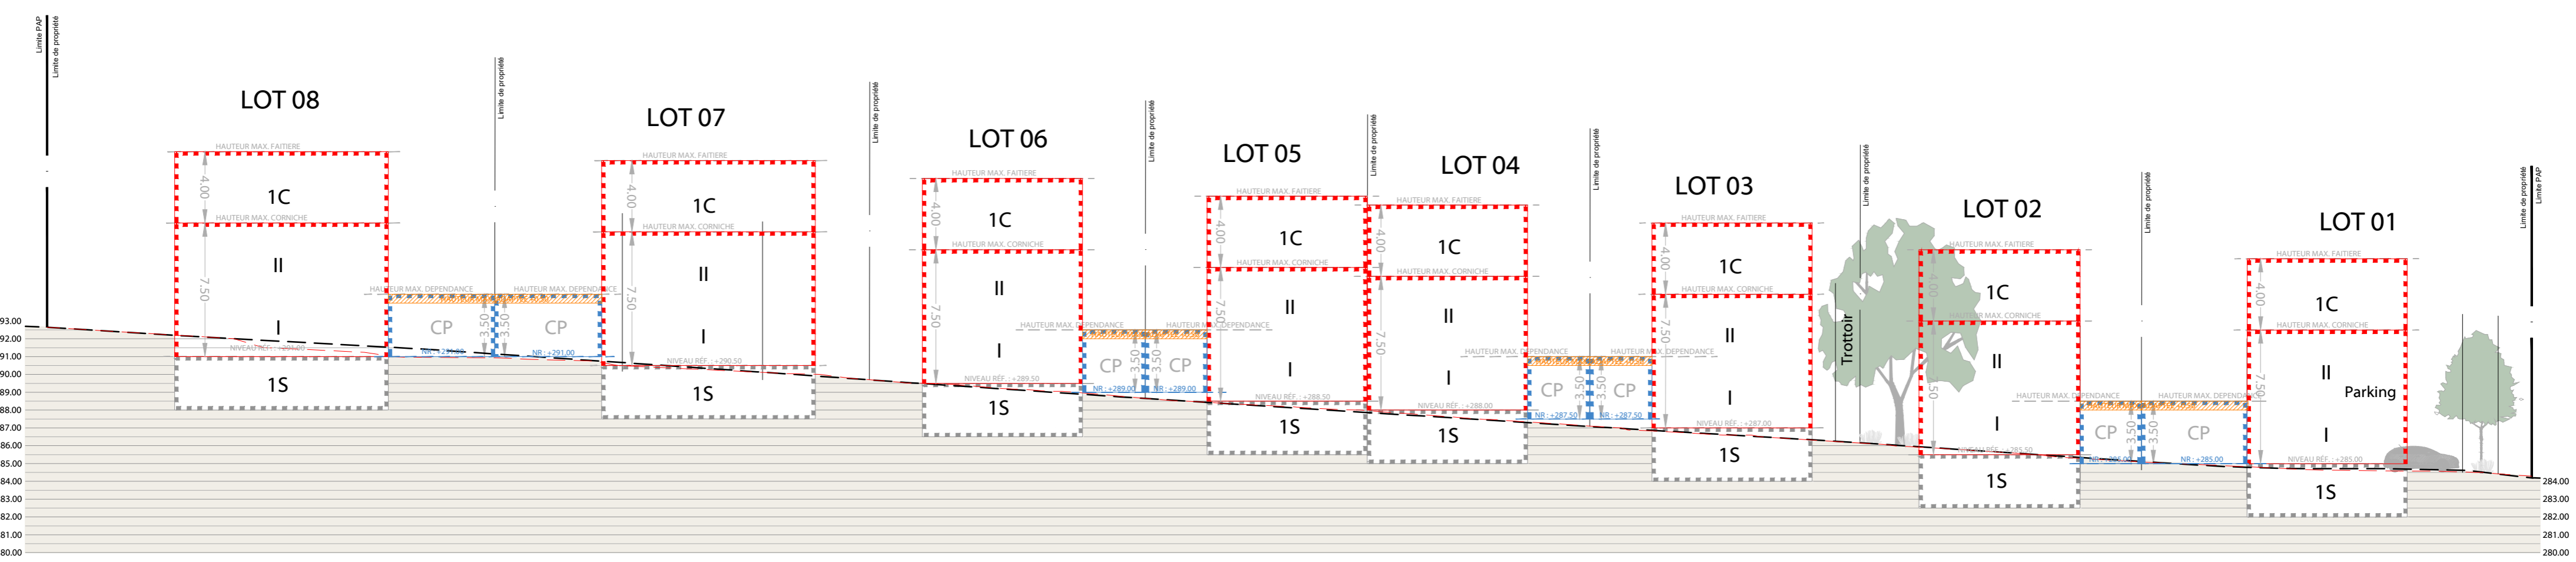

COUPE SIGNIFICATIVE AA'

1-250

COUPE SIGNIFICATIVE BB'

1-250

COUPE SIGNIFICATIVE CC'

1-250

COUPE SIGNIFICATIVE DD'

1-250

MAITRE DE L'OUVRAGE : **KUHN S.A.**
 Z.A. John F. Kennedy
 L-1113 LUXEMBOURG

PROJET : **Modification ponctuelle du Projet d'aménagement particulier "Allée des Tilleuls" à Redange sur Attert**

ECHELLE : 1/7,250 e DESSINE : SH CONTROLE : PA DATE : 21 mai 2024

VERSION COORDONNEE

PAP "Allée des Tilleuls" à Redange sur Attert

OBJET : **PARTIE GRAPHIQUE**
 modifiée selon avis 18124/56C
 MODIFICATION PONCTUELLE
 PLAN D'AMENAGEMENT PARTICULIER