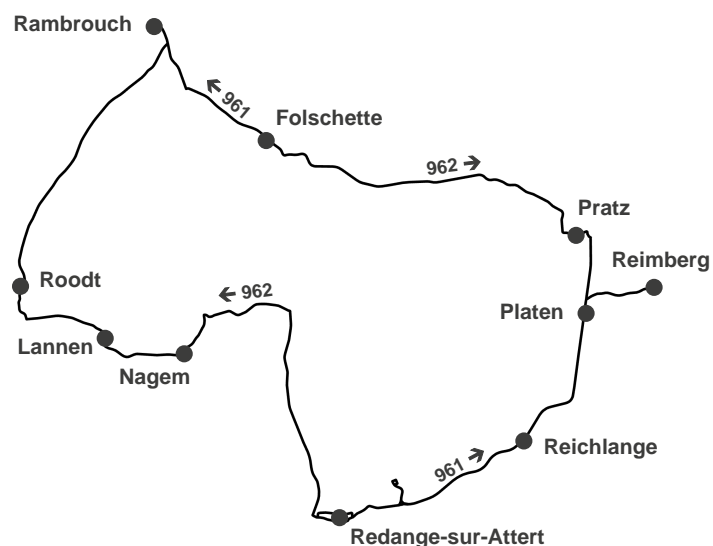

Nouvelle ligne circulaire,  
complémentaire à la ligne 961

# Ligne 962

à partir du 10 septembre 2023

**Redange - Bettborn -  
Rambrouch - Redange**

Horaire ligne 961

Horaire ligne 962

**RGTR**

2465 2465

mobiliteit app