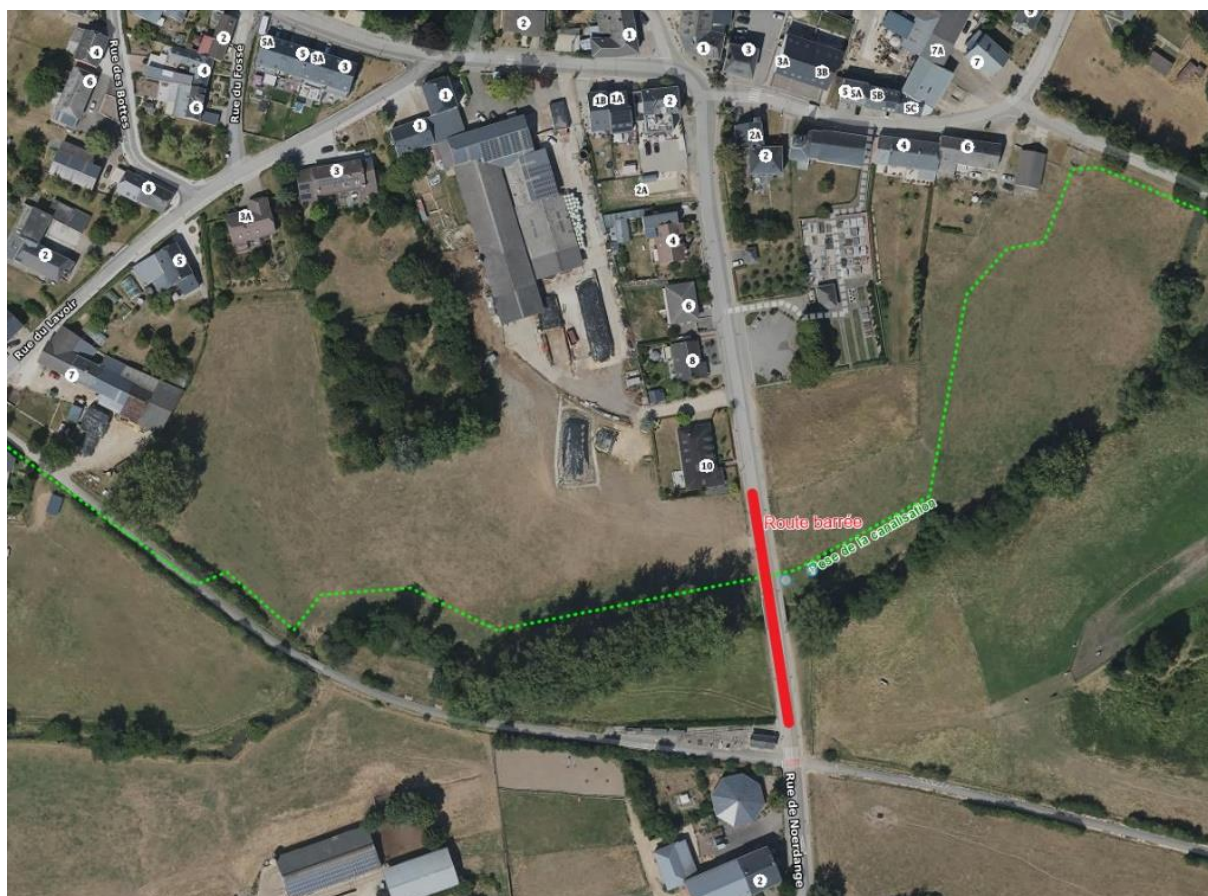

Administration Communale REDANGE/ATTERT

Boîte postale 8 L-8501 Redange/Attert

Tél :23 62 24 1 fax :23 62 04 28

AVIS

Concerne : Route barrée à l'occasion de travaux dans « la rue de Noerdange à Niederpallen »

À partir du mardi, le 30 mai 2023 jusqu'à la fin des travaux, nous vous informons qu'une partie de la rue de Noerdange sera barrée (entre la « Jhangeligare » et la maison numéro 10).

De plus, tout stationnement/parcage de véhicules est interdit.