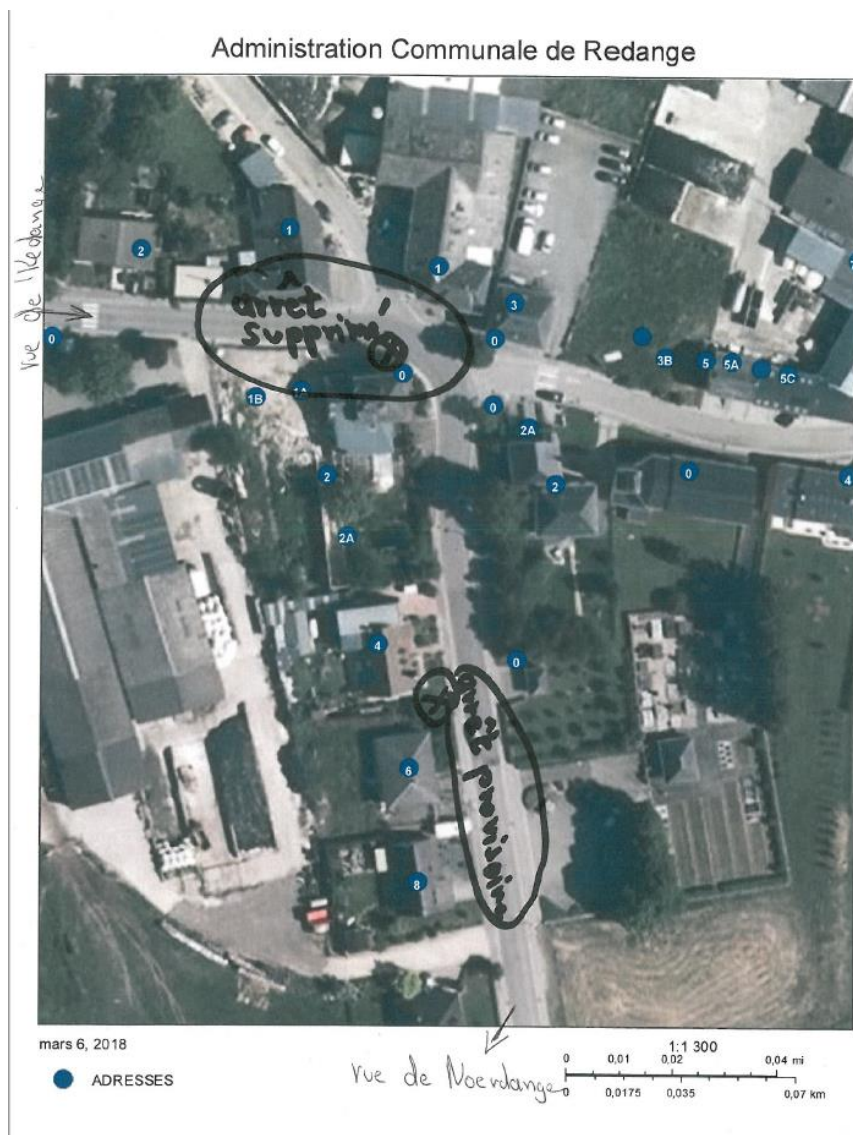

TELEGRAMME N°061 du 06.03.2018

Adresses: Gares de Luxembourg, Ettelbruck.
 Permanence, Cellule Bus RGTR.
 Ministère du Développement durable et des Infrastructures - Département des Transports, CdT.
 Entreprise(s) de Transport RGTR: Unsen.
 Administration(s) Commune(s) de: Redange.

Concerne: Ligne 265 Redange – Saeul - Luxembourg
 Ligne 266 Redange – Saeul – Luxembourg (courses scolaires)
 Ligne 511 Niederpallen – Ettelbruck – Diekirch (courses scolaires)
 Ligne 586 Saeul – Redange – Saeul (courses scolaires)

En raison de travaux, l'arrêt de **Niederpallen-Veräinsbau** en direction de Noerdange sera déplacé devant les maisons N° 4 – 6 dans la rue de Noerdange

➤ à partir du vendredi 9 mars 2018 et jusqu'à la fin des travaux.