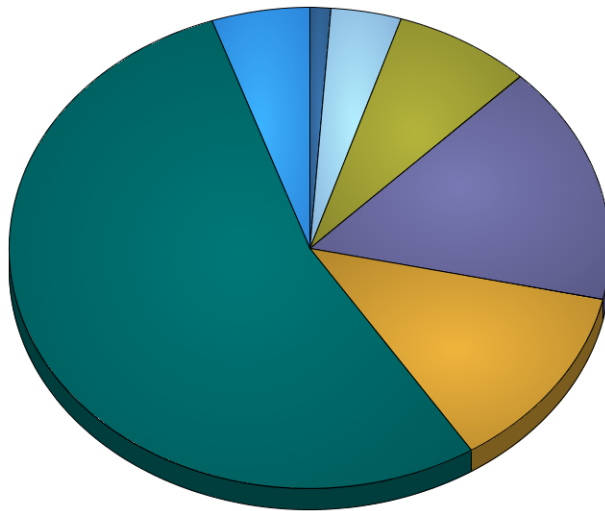

Localité	Habitants		Total
	Sexe féminin	masculin	
Eltz	16	17	33
Lannen	53	55	108
Nagem	104	116	220
Niederpallen	224	220	444
Ospern	174	167	341
Redange/Attert	751	643	1 394
Reichlange	73	64	137
Total	1 395	1 282	2 677

Habitants,féminin

Habitants,masculin