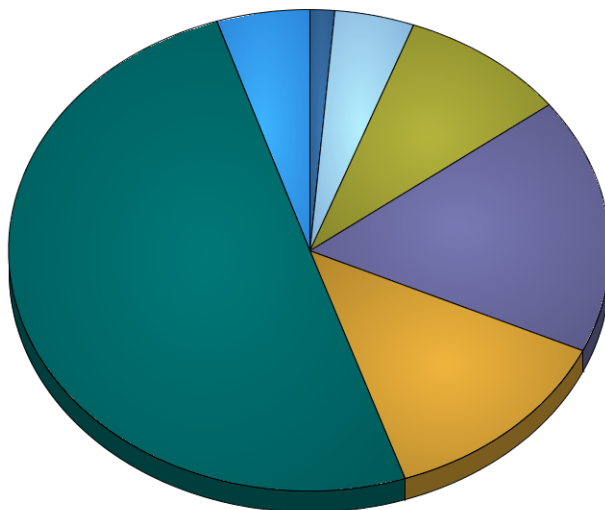

Localité	Habitants		Total
	Sexe féminin	masculin	
Eltz	16	17	33
Lannen	53	55	108
Nagem	104	116	220
Niederpallen	224	220	444
Ospern	174	167	341
Redange/Attert	751	643	1 394
Reichlange	73	64	137
Total	1 395	1 282	2 677

Habitants,féminin

Habitants,masculin