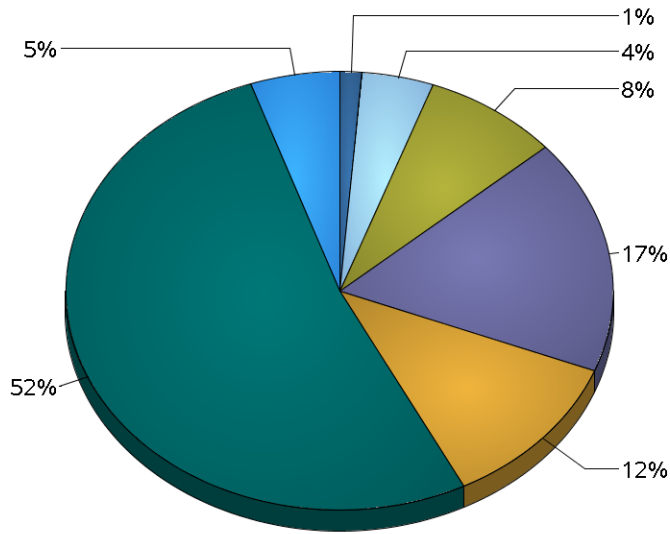

Localité	Nbre de personnes		
	Sexe féminin	masculin	Total
Eltz	17	18	35
Lannen	54	58	112
Nagem	103	112	215
Niederpallen	222	210	432
Ospem	148	145	293
Redange/Attert	669	561	1230
Reichlange	67	63	130
Total	1280	1167	2447

Nbre de personnes, féminin

Nbre de personnes, masculin