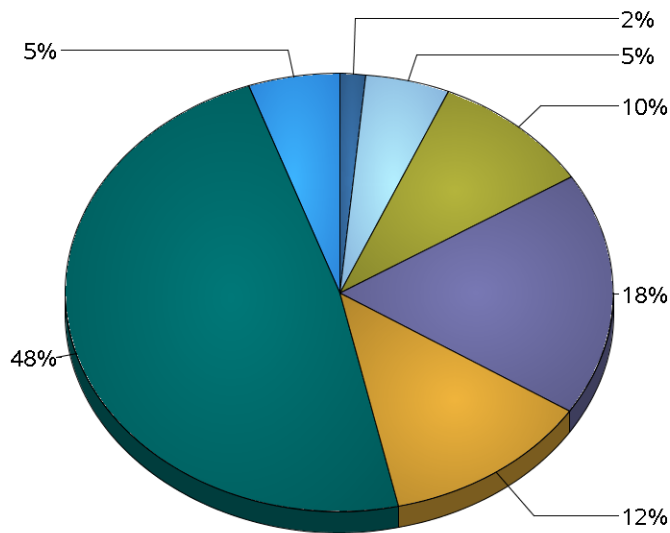

Localité	Nbre de personnes		
	Sexe féminin	masculin	Total
Eltz	17	18	35
Lannen	54	58	112
Nagem	103	112	215
Niederpallen	222	210	432
Ospem	148	145	293
Redange/Attert	669	561	1230
Reichlange	67	63	130
Total	1280	1167	2447

Nbre de personnes, féminin

Nbre de personnes, masculin