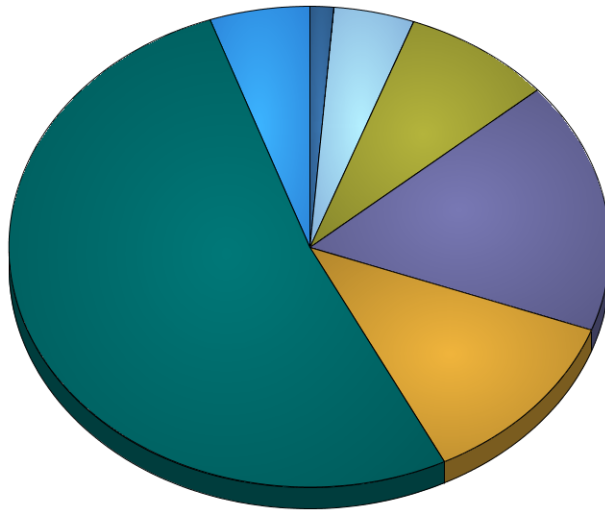

Localité	Habitants		Total
	Sexe féminin	masculin	
Eltz	17	16	33
Lannen	56	56	112
Nagem	104	105	209
Niederpallen	218	202	420
Ospern	155	163	318
Redange/Attert	672	573	1 245
Reichlange	69	67	136
Total	1 291	1 182	2 473

Habitants,féminin

Habitants,masculin