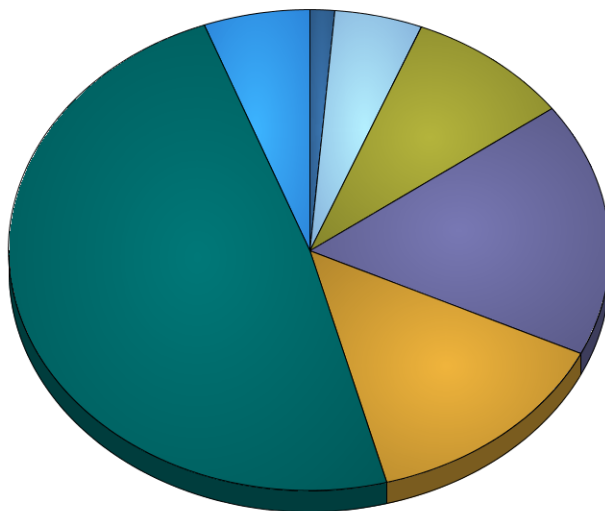

Localité	Habitants		Total
	Sexe féminin	masculin	
Eltz	17	16	33
Lannen	56	56	112
Nagem	104	105	209
Niederpallen	218	202	420
Ospern	155	163	318
Redange/Attert	672	573	1 245
Reichlange	69	67	136
Total	1 291	1 182	2 473

Habitants,féminin

Habitants,masculin