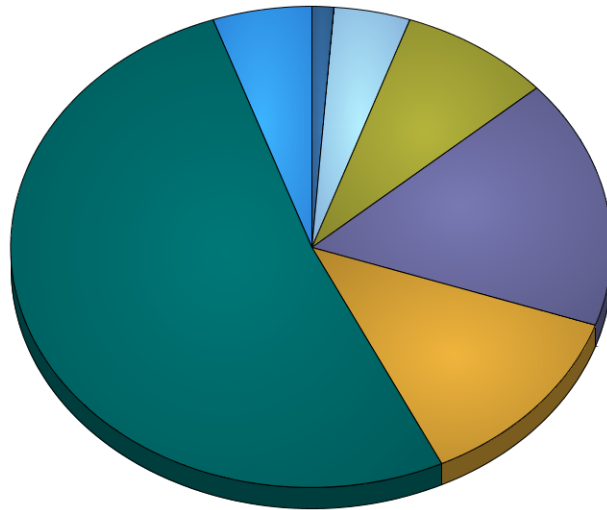

Localité	Habitants		Total
	Sexe féminin	masculin	
Eltz	16	16	32
Lannen	54	58	112
Nagem	108	108	216
Niederpallen	221	205	426
Ospern	166	164	330
Redange/Attert	682	590	1 272
Reichlange	70	67	137
Total	1 317	1 208	2 525

Habitants,féminin

Habitants,masculin