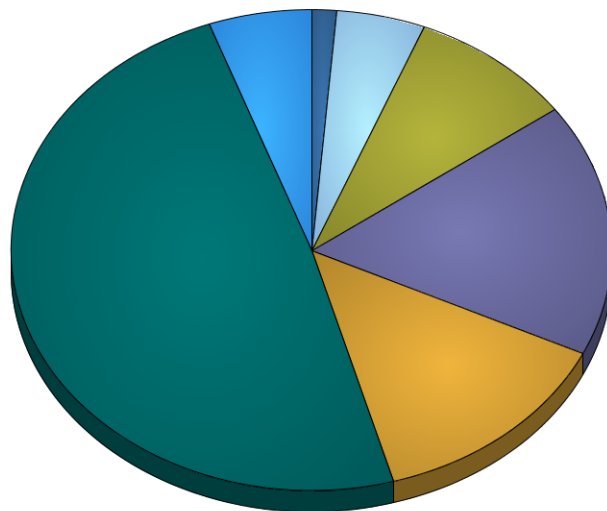

Localité	Habitants		Total
	Sexe féminin	masculin	
Eltz	16	16	32
Lannen	54	58	112
Nagem	108	108	216
Niederpallen	221	205	426
Ospern	166	164	330
Redange/Attert	682	590	1 272
Reichlange	70	67	137
Total	1 317	1 208	2 525

Habitants,féminin

Habitants,masculin