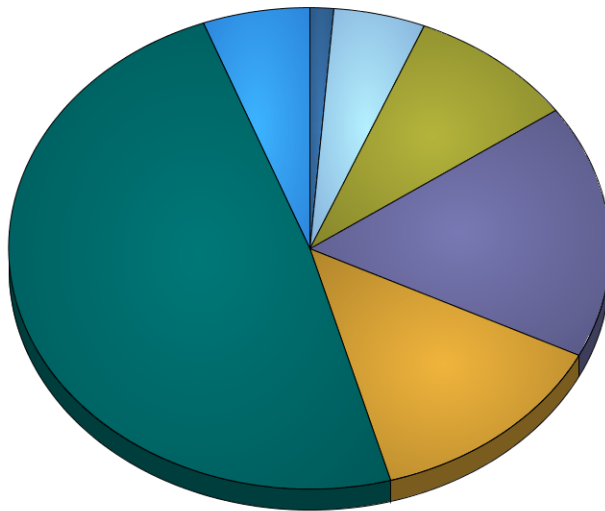

Localité	Habitants		Total
	Sexe féminin	masculin	
Eltz	16	16	32
Lannen	55	61	116
Nagem	105	112	217
Niederpallen	221	211	432
Ospern	169	165	334
Redange/Attert	687	601	1 288
Reichlange	73	71	144
Total	1 326	1 237	2 563

Habitants,féminin

Habitants,masculin