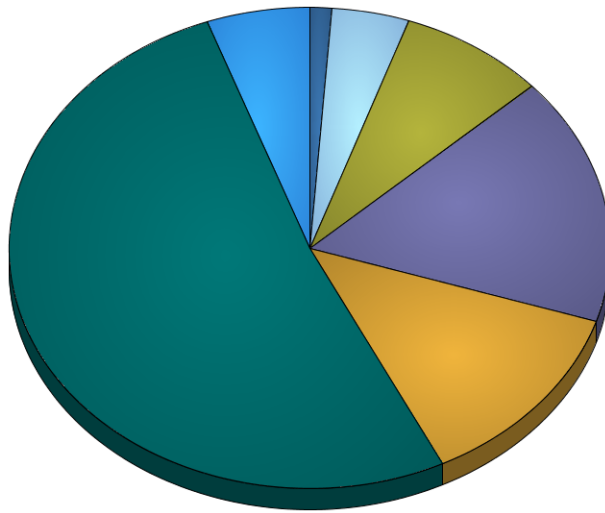

Localité	Habitants		Total
	Sexe féminin	masculin	
Eltz	16	16	32
Lannen	55	61	116
Nagem	105	112	217
Niederpallen	221	211	432
Ospern	169	165	334
Redange/Attert	687	601	1 288
Reichlange	73	71	144
Total	1 326	1 237	2 563

Habitants,féminin

Habitants,masculin